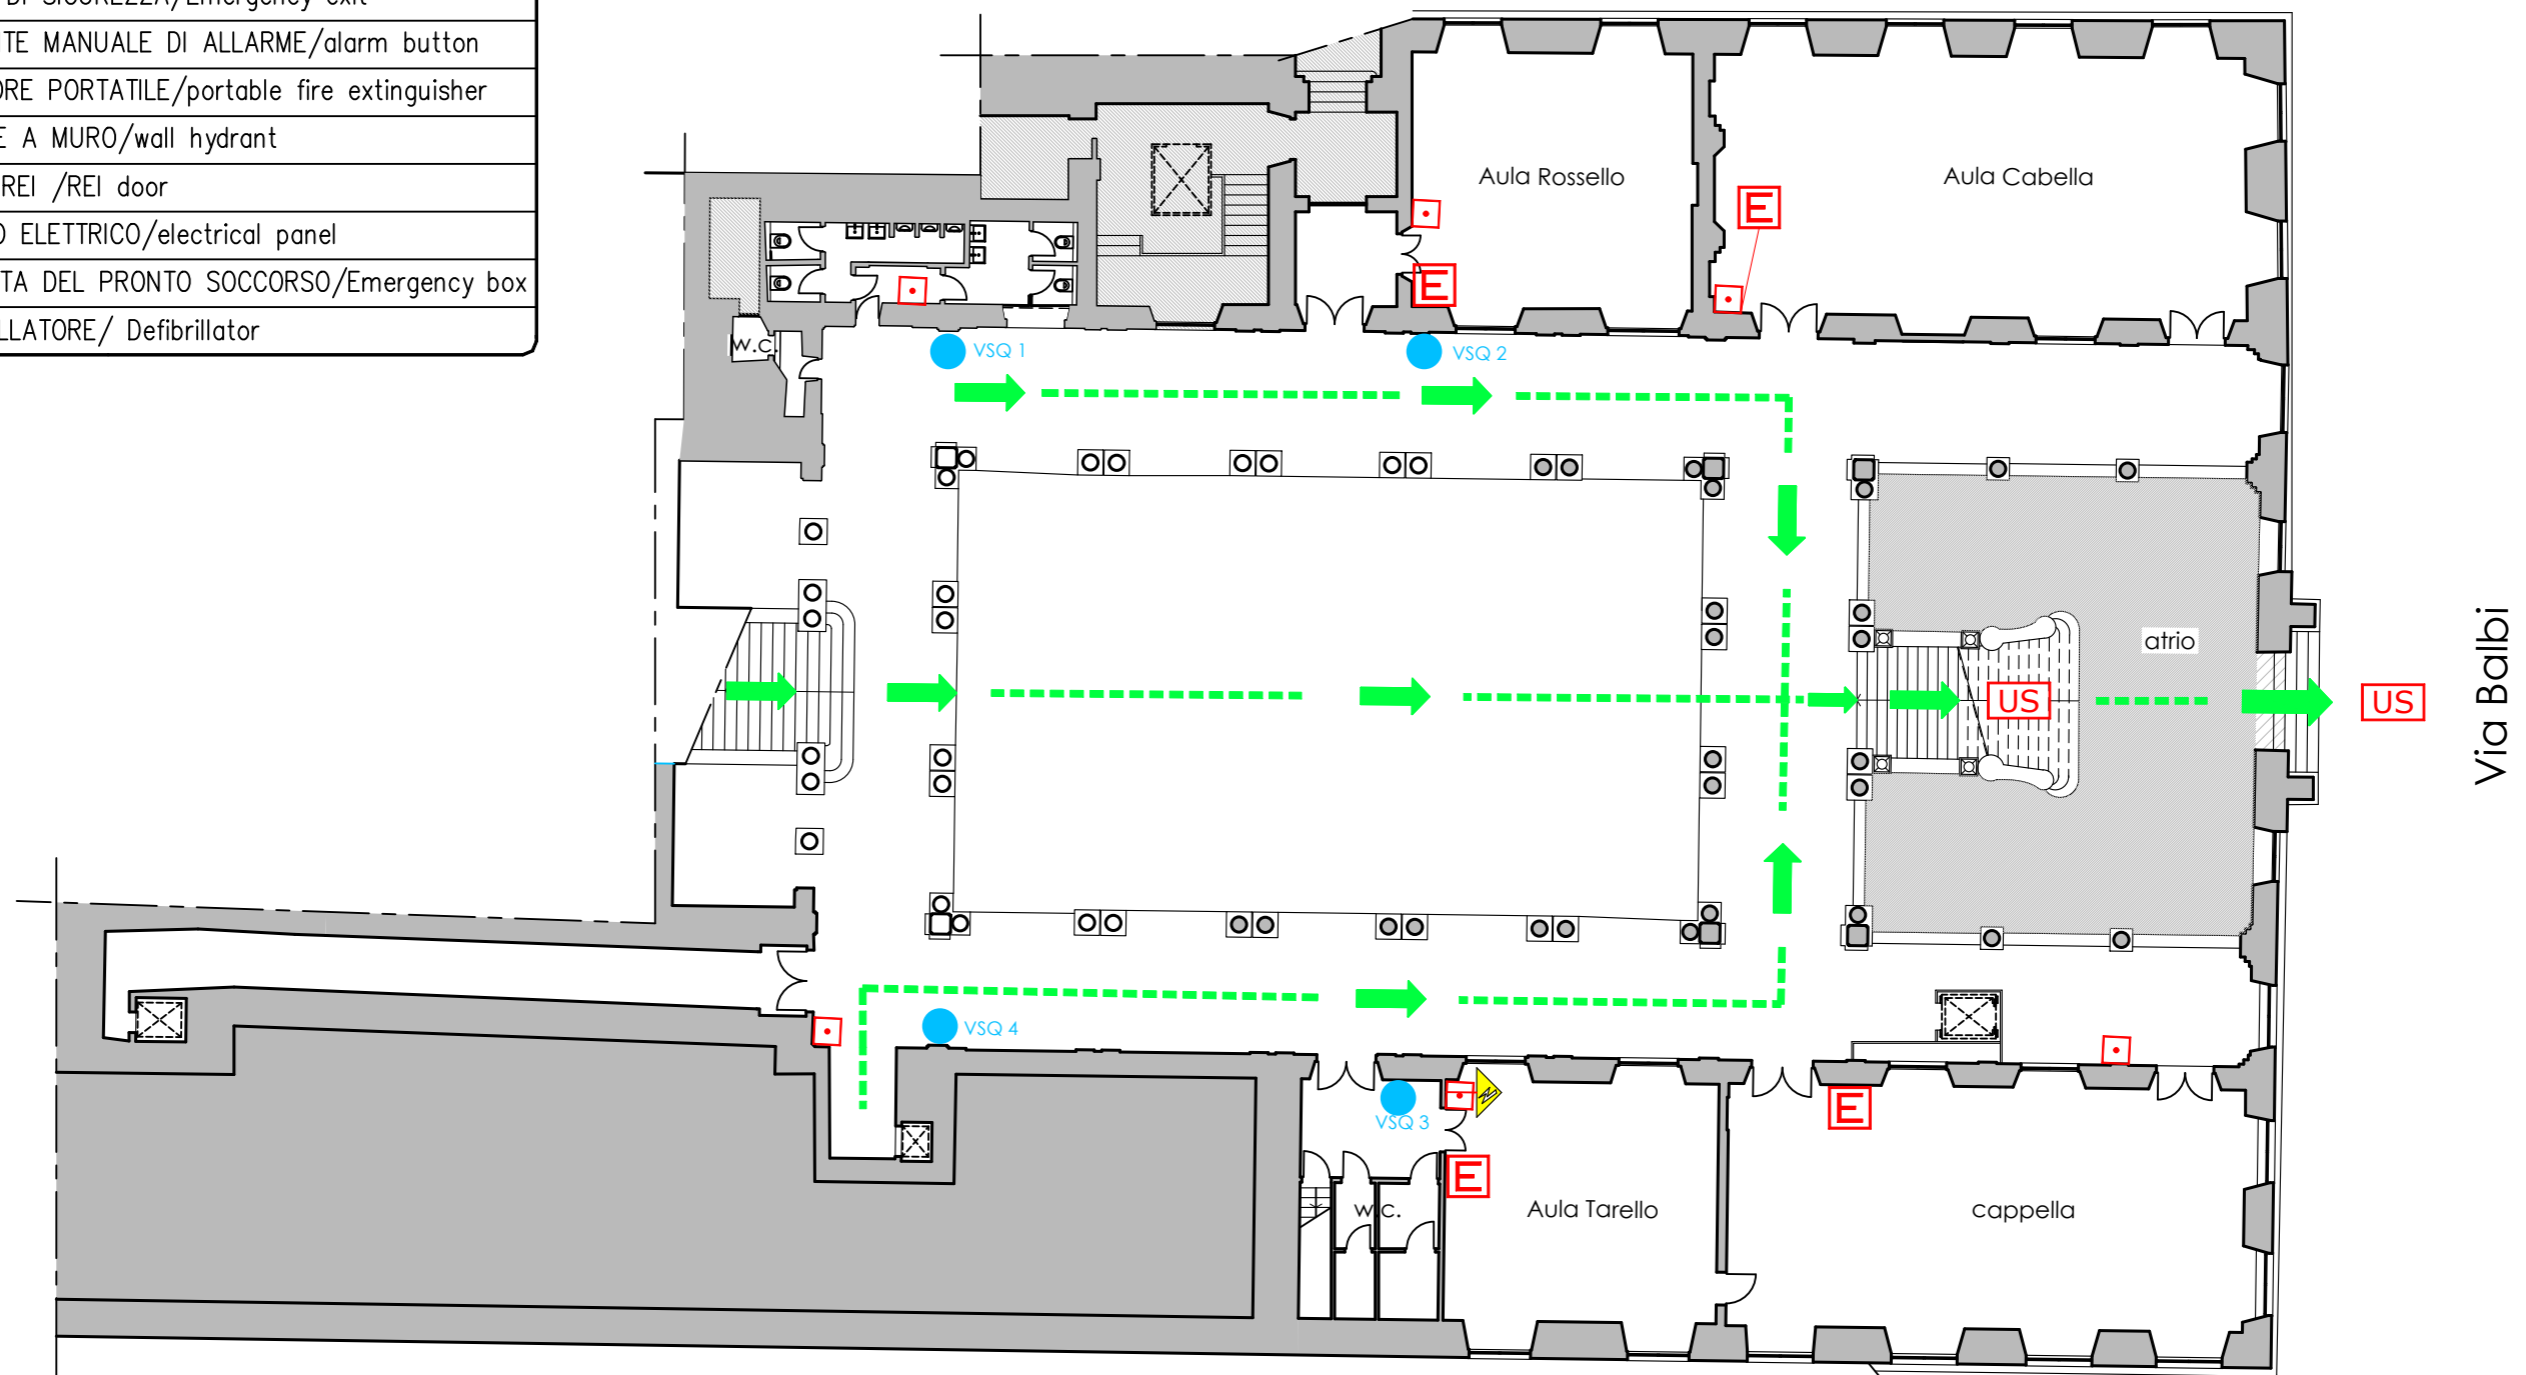

# UNIVERSITA' DEGLI STUDI DI GENOVA

Via Balbi, 5 - Palazzo dell'Università

OGGETTO DELLA TAVOLA:  
Percorsi di esodo - Piano terra rialzato  
P.E. - VSQ Generale

AGGIORNAMENTO DEL:

11/06/2026

Settore prevenzione, protezione e gestione delle emergenze

## LEGENDA SEGNI GRAFICI - EMERGENZA

Legend graphic signs - Emergency

	VOI SIETE QUI/You are here
	PERCORSO DI ESODO/Exodus routes
	USCITA DI SICUREZZA/Emergency exit
	PULSANTE MANUALE DI ALLARME/alarm button
	ESTINTORE PORTATILE/portable fire extinguisher
	IDRANTE A MURO/wall hydrant
	PORTA REI /REI door
	QUADRO ELETTRICO/electrical panel
	CASSETTA DEL PRONTO SOCCORSO/Emergency box
	DEFIBRILLATORE/ Defibrillator

Via Balbi